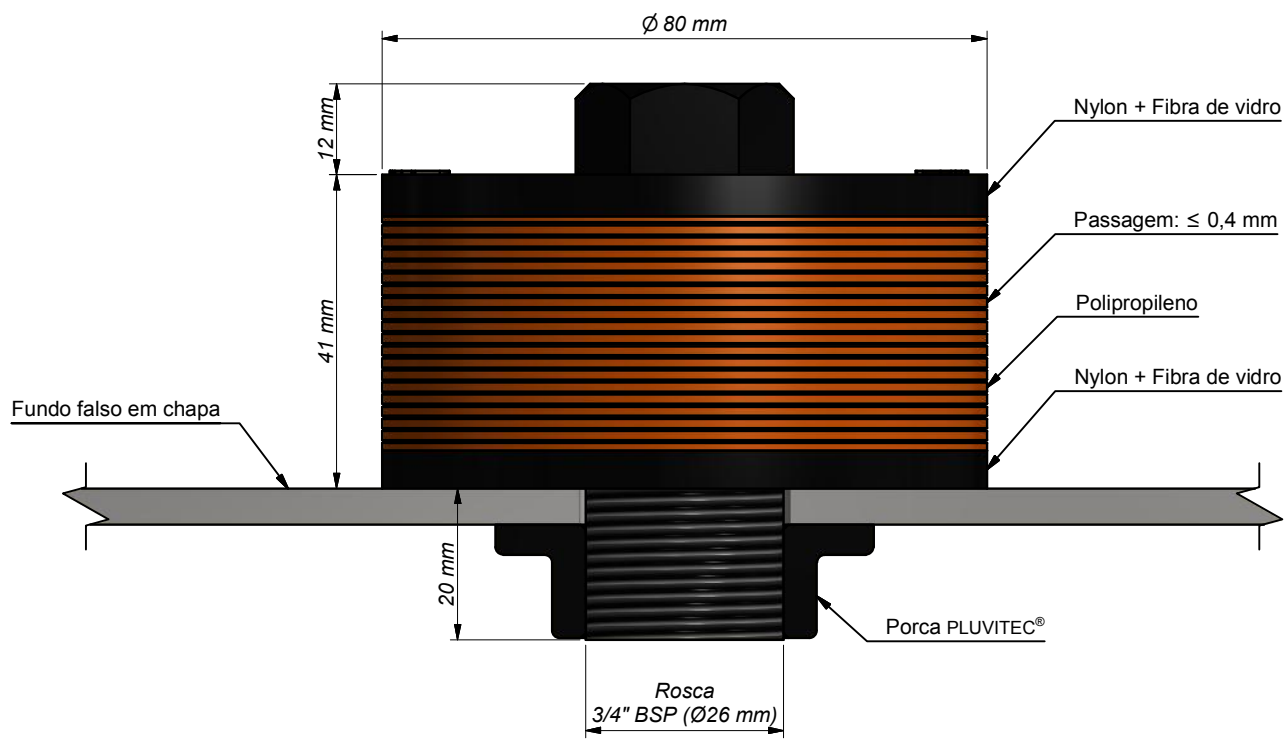

1

2

3

4

A

B

C

D

E

F

Descrição: Crepina PLUVITEC® 3/4" BSP x 20 mm com porca

1

2

3

4

A

B

C

D

E

F