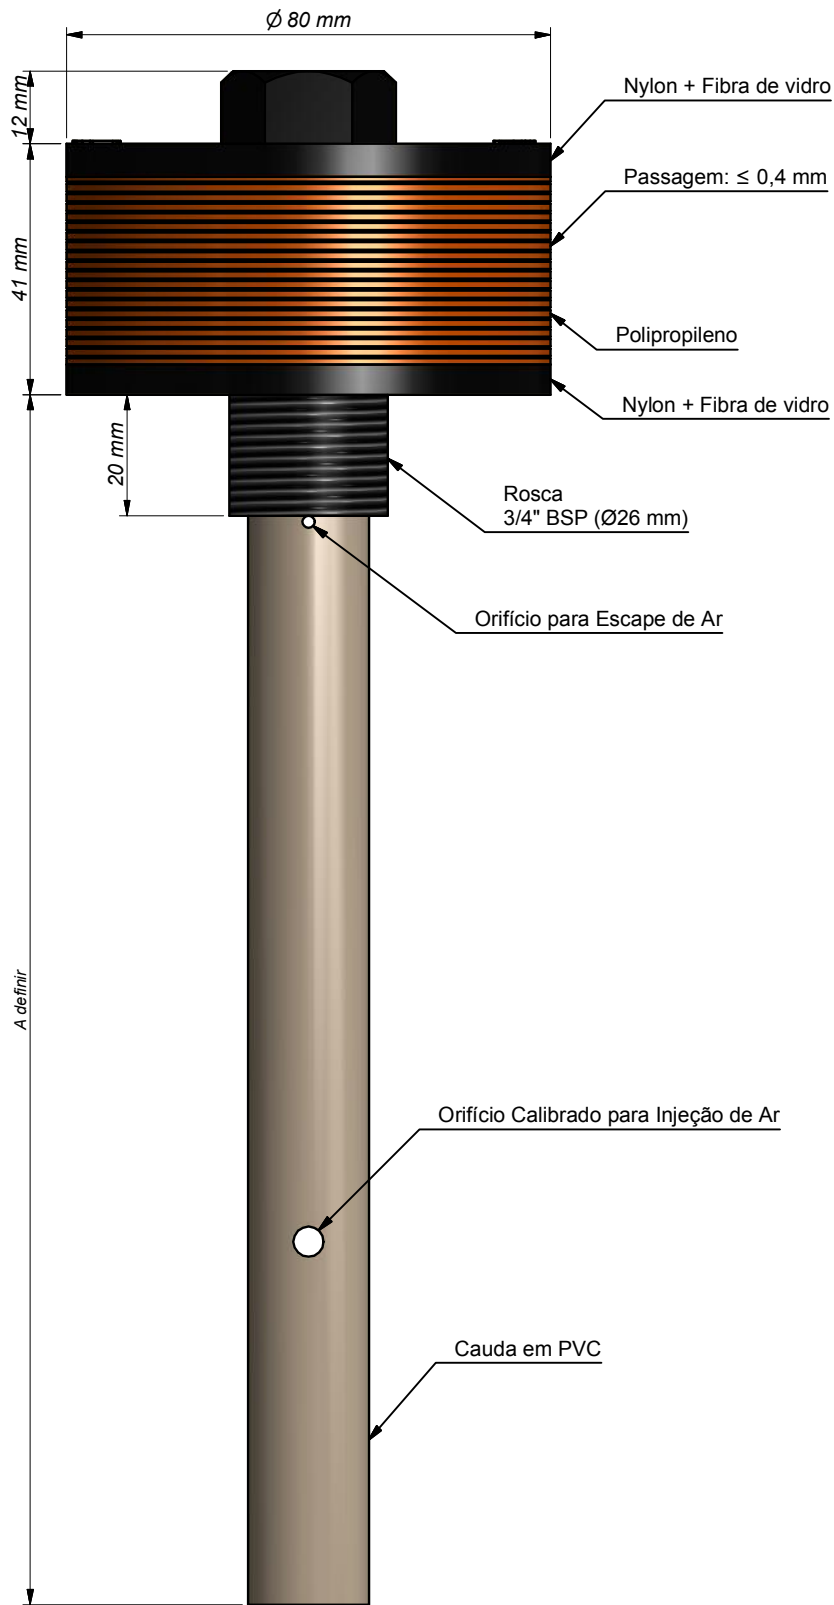

1

2

3

4

A

B

C

D

E

F

A

B

C

D

E

F

Descrição: Crepina PLUVITEC® 3/4" BSP x 20 mm com cauda

1

2

3

4