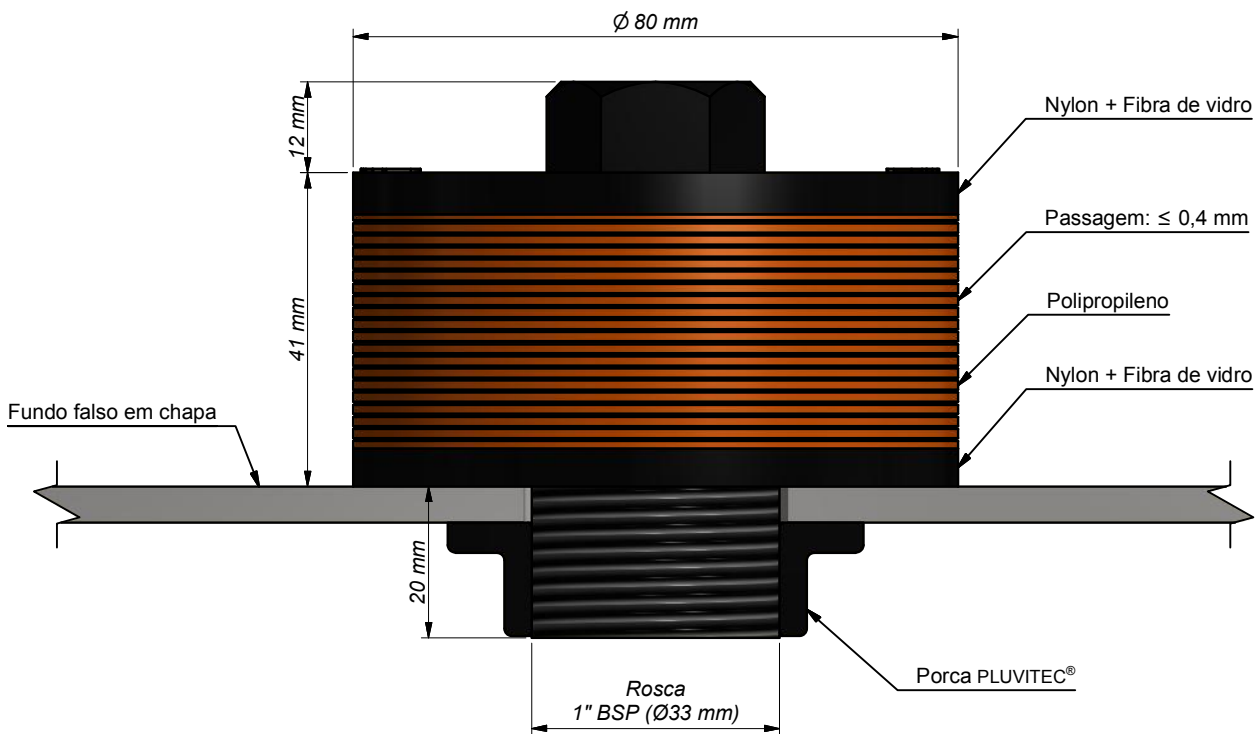

1

2

3

4

A

B

C

D

E

F

Descrição: Crepina PLUVITEC® 1" BSP x 20 mm com porca

1

2

3

4

A

B

C

D

E

F