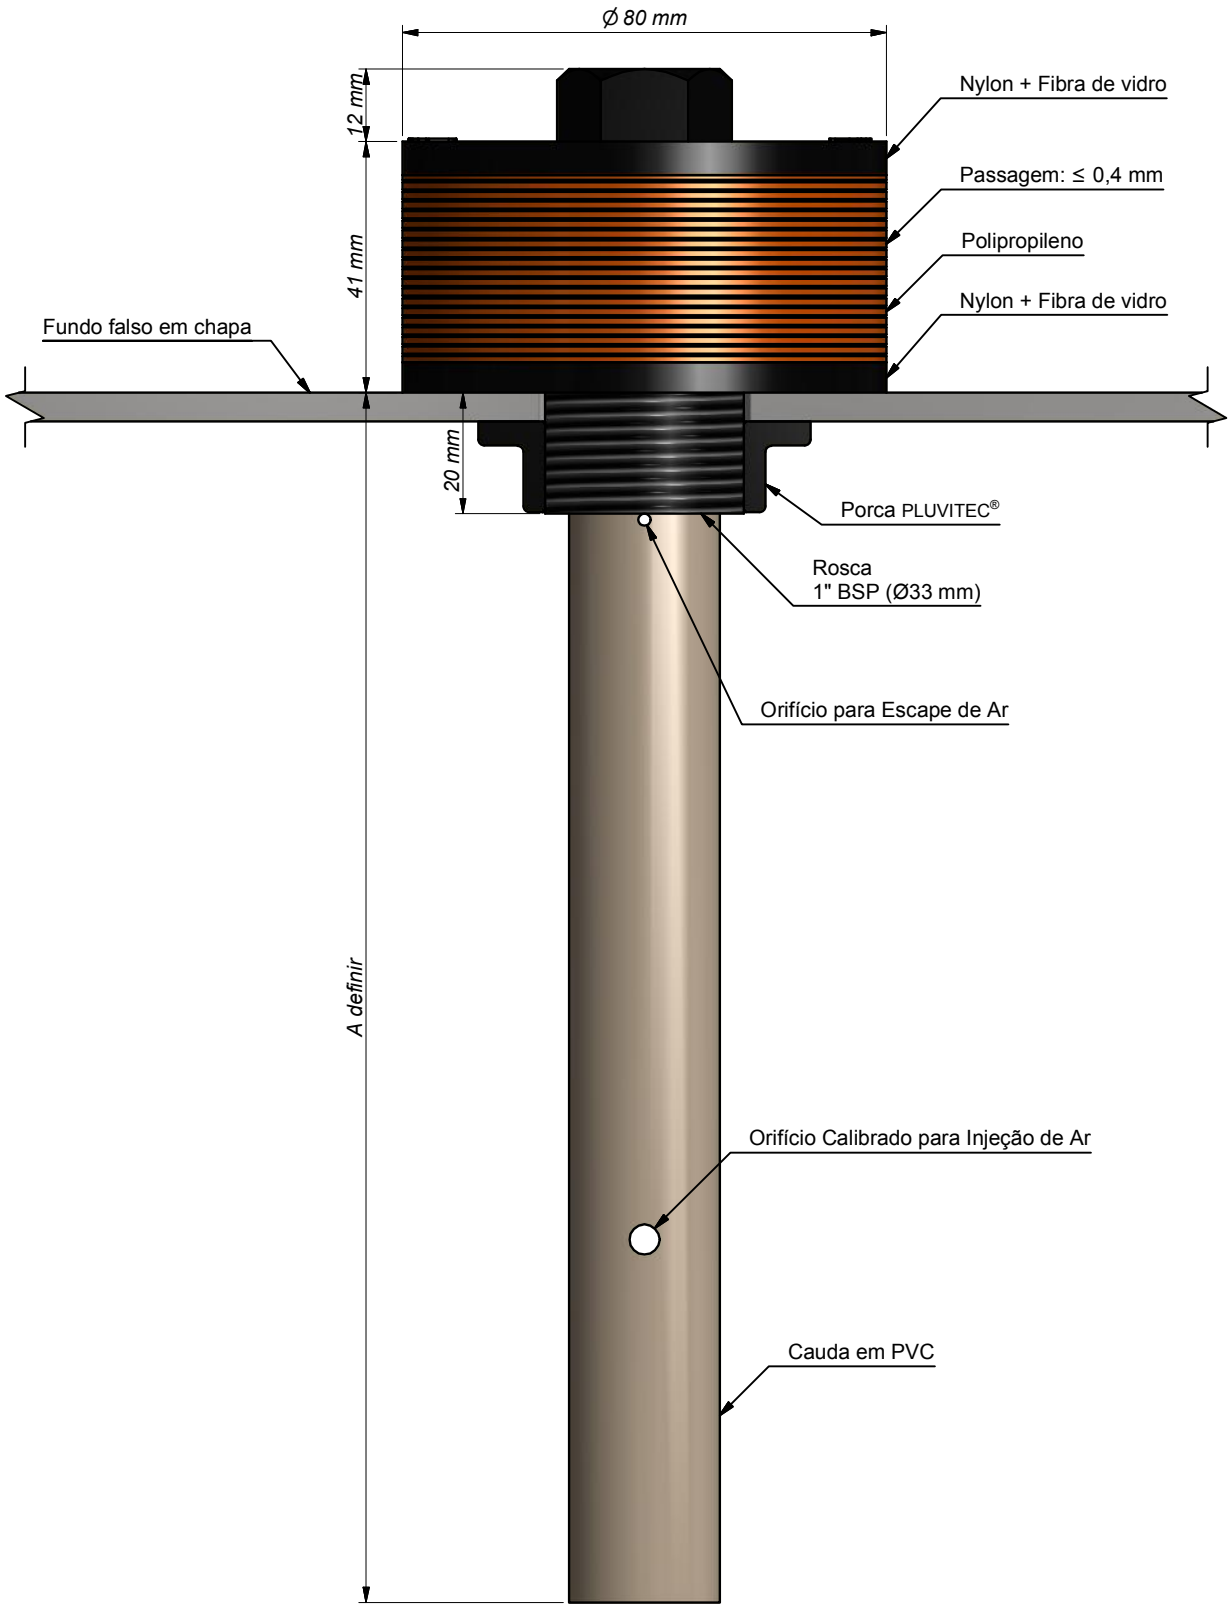

1

2

3

4

A

B

C

D

E

F

A

B

C

D

E

F

Descrição: Crepina PLUVITEC® 1" BSP x 20 mm com porca e com cauda

1

2

3

4