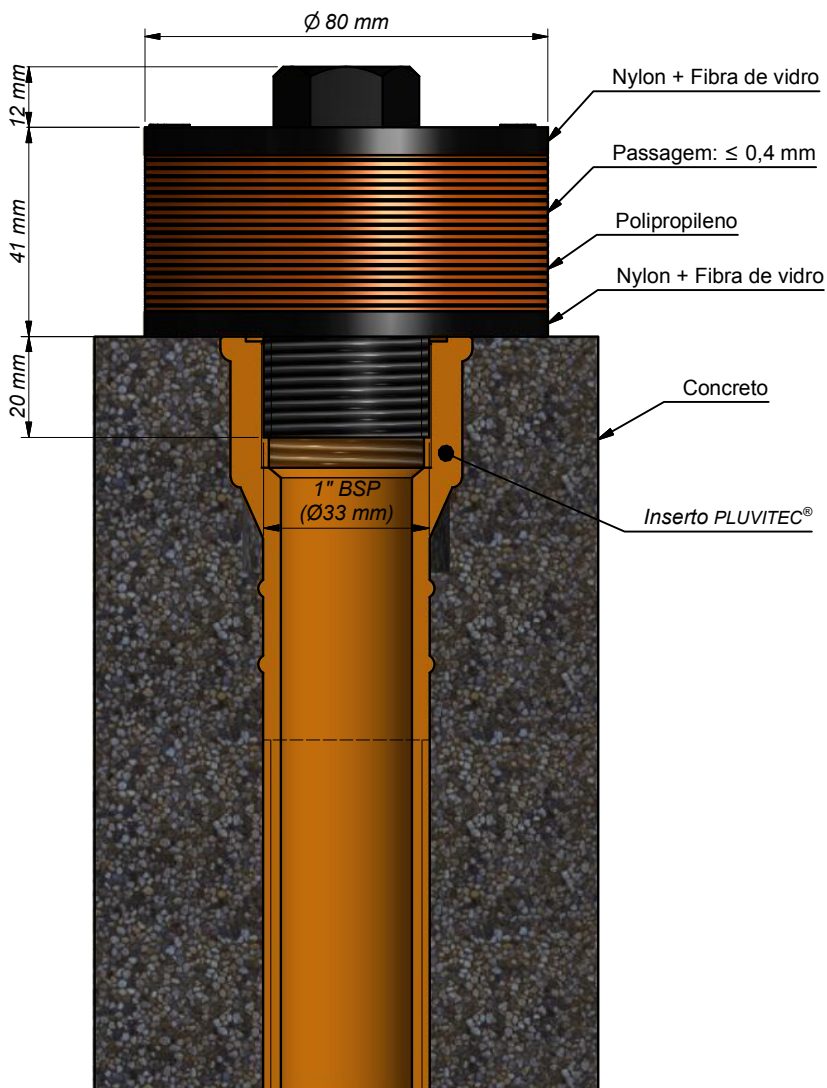

A

B

C

D

E

F

A

B

C

D

E

F

Descrição: Crepina PLUVITEC® 1" BSP x 20 mm
com inserto PLUVITEC®