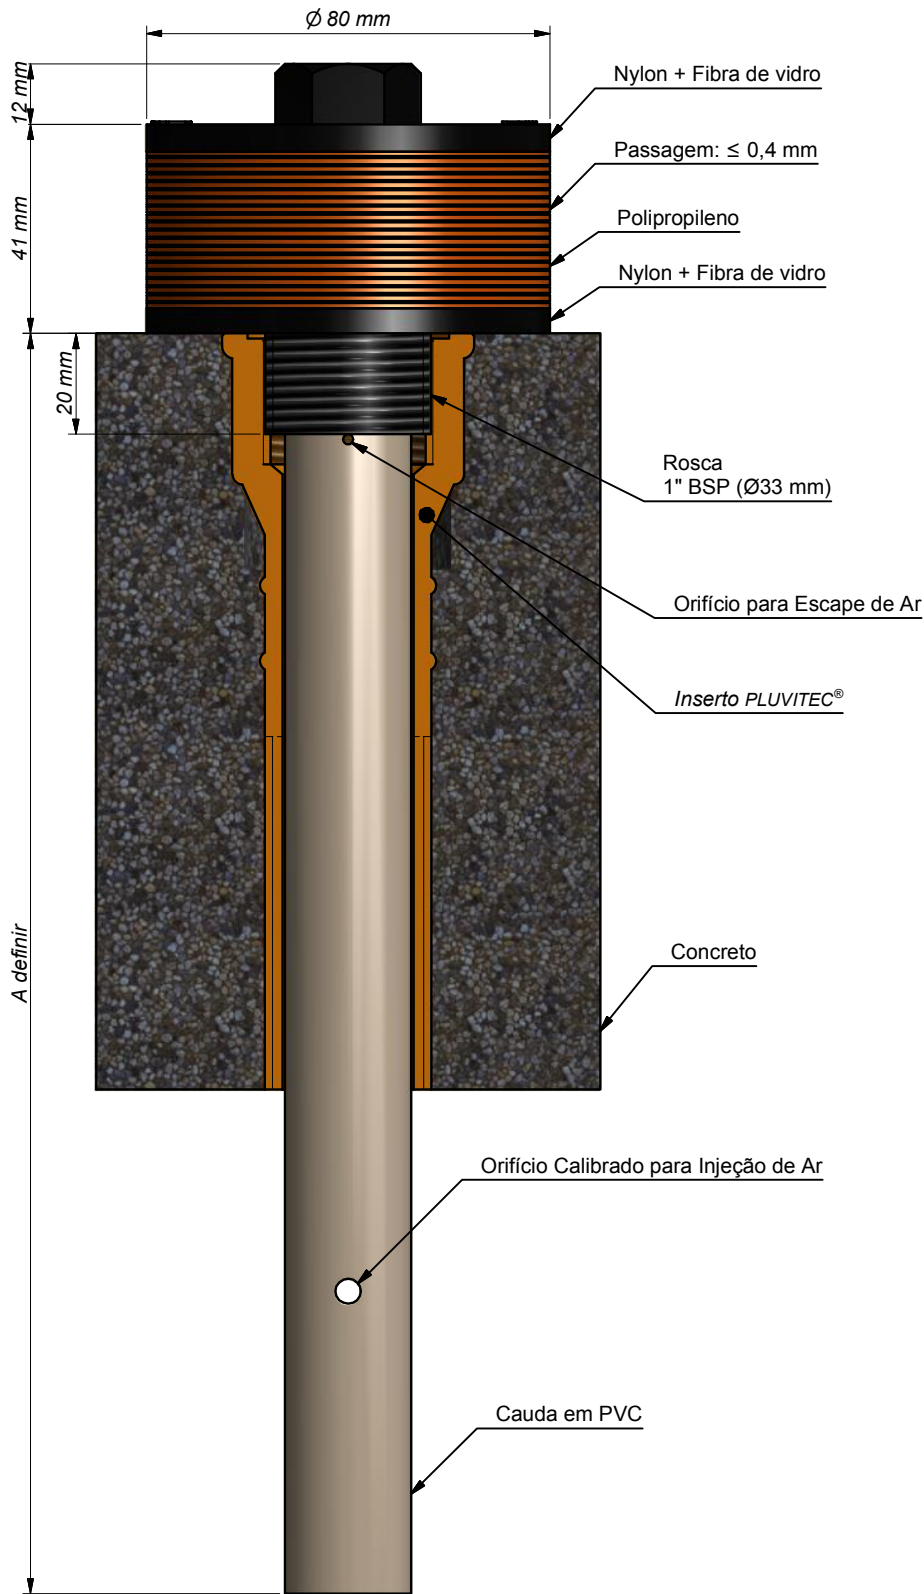

C

D

E

F

Descrição: Crepina PLUVITEC® 1" BSP x 20 mm com inserto PLUVITEC® e com cauda