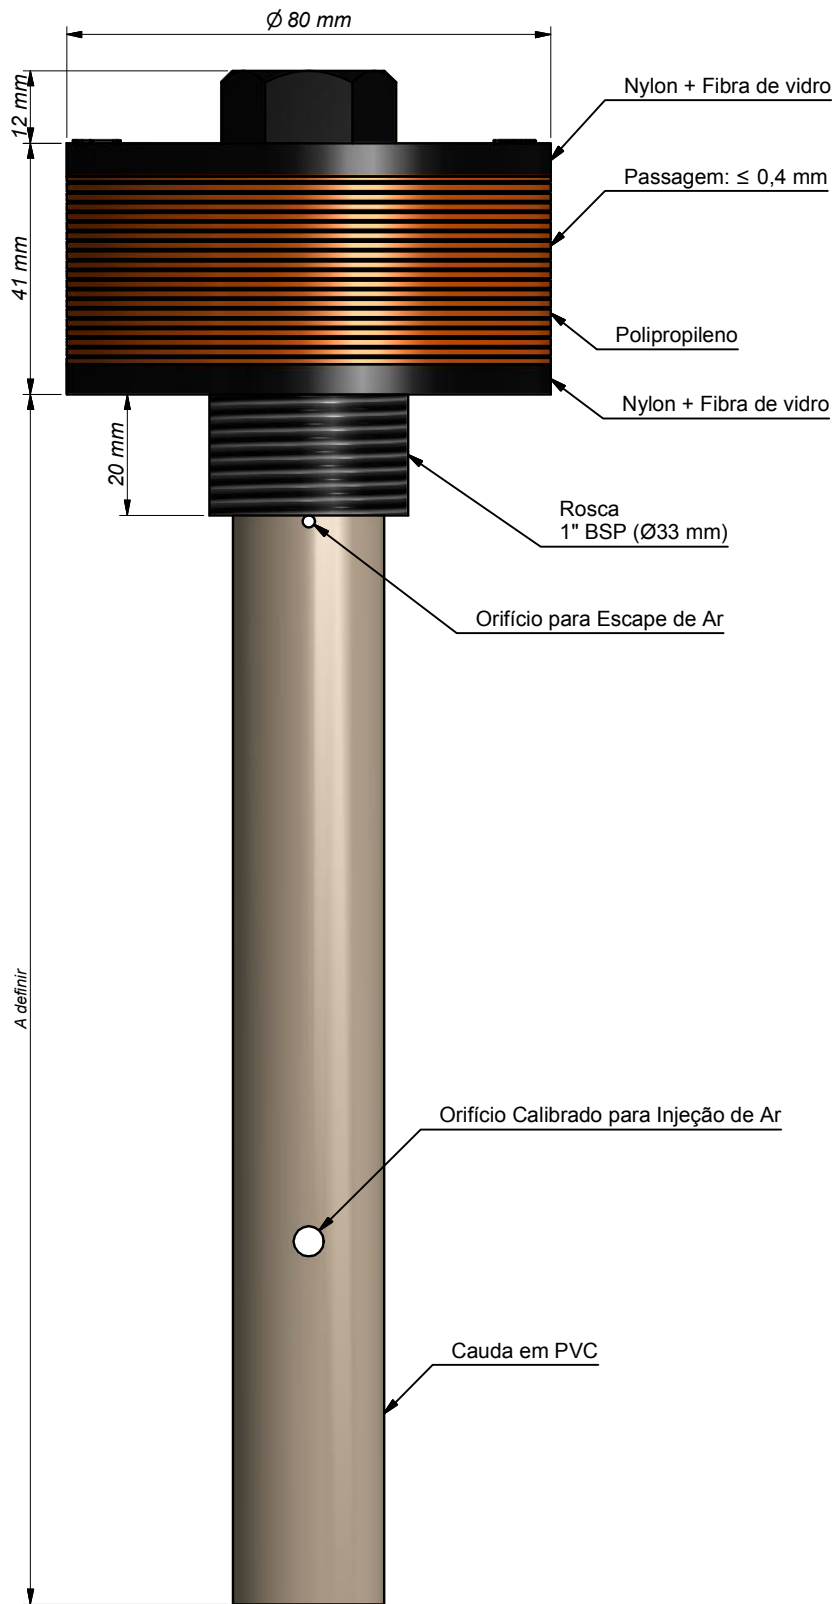

1

2

3

4

A

B

C

D

E

F

A

B

C

D

E

F

Descrição: Crepina PLUVITEC® 1" BSP x 20 mm com cauda

1

2

3

4